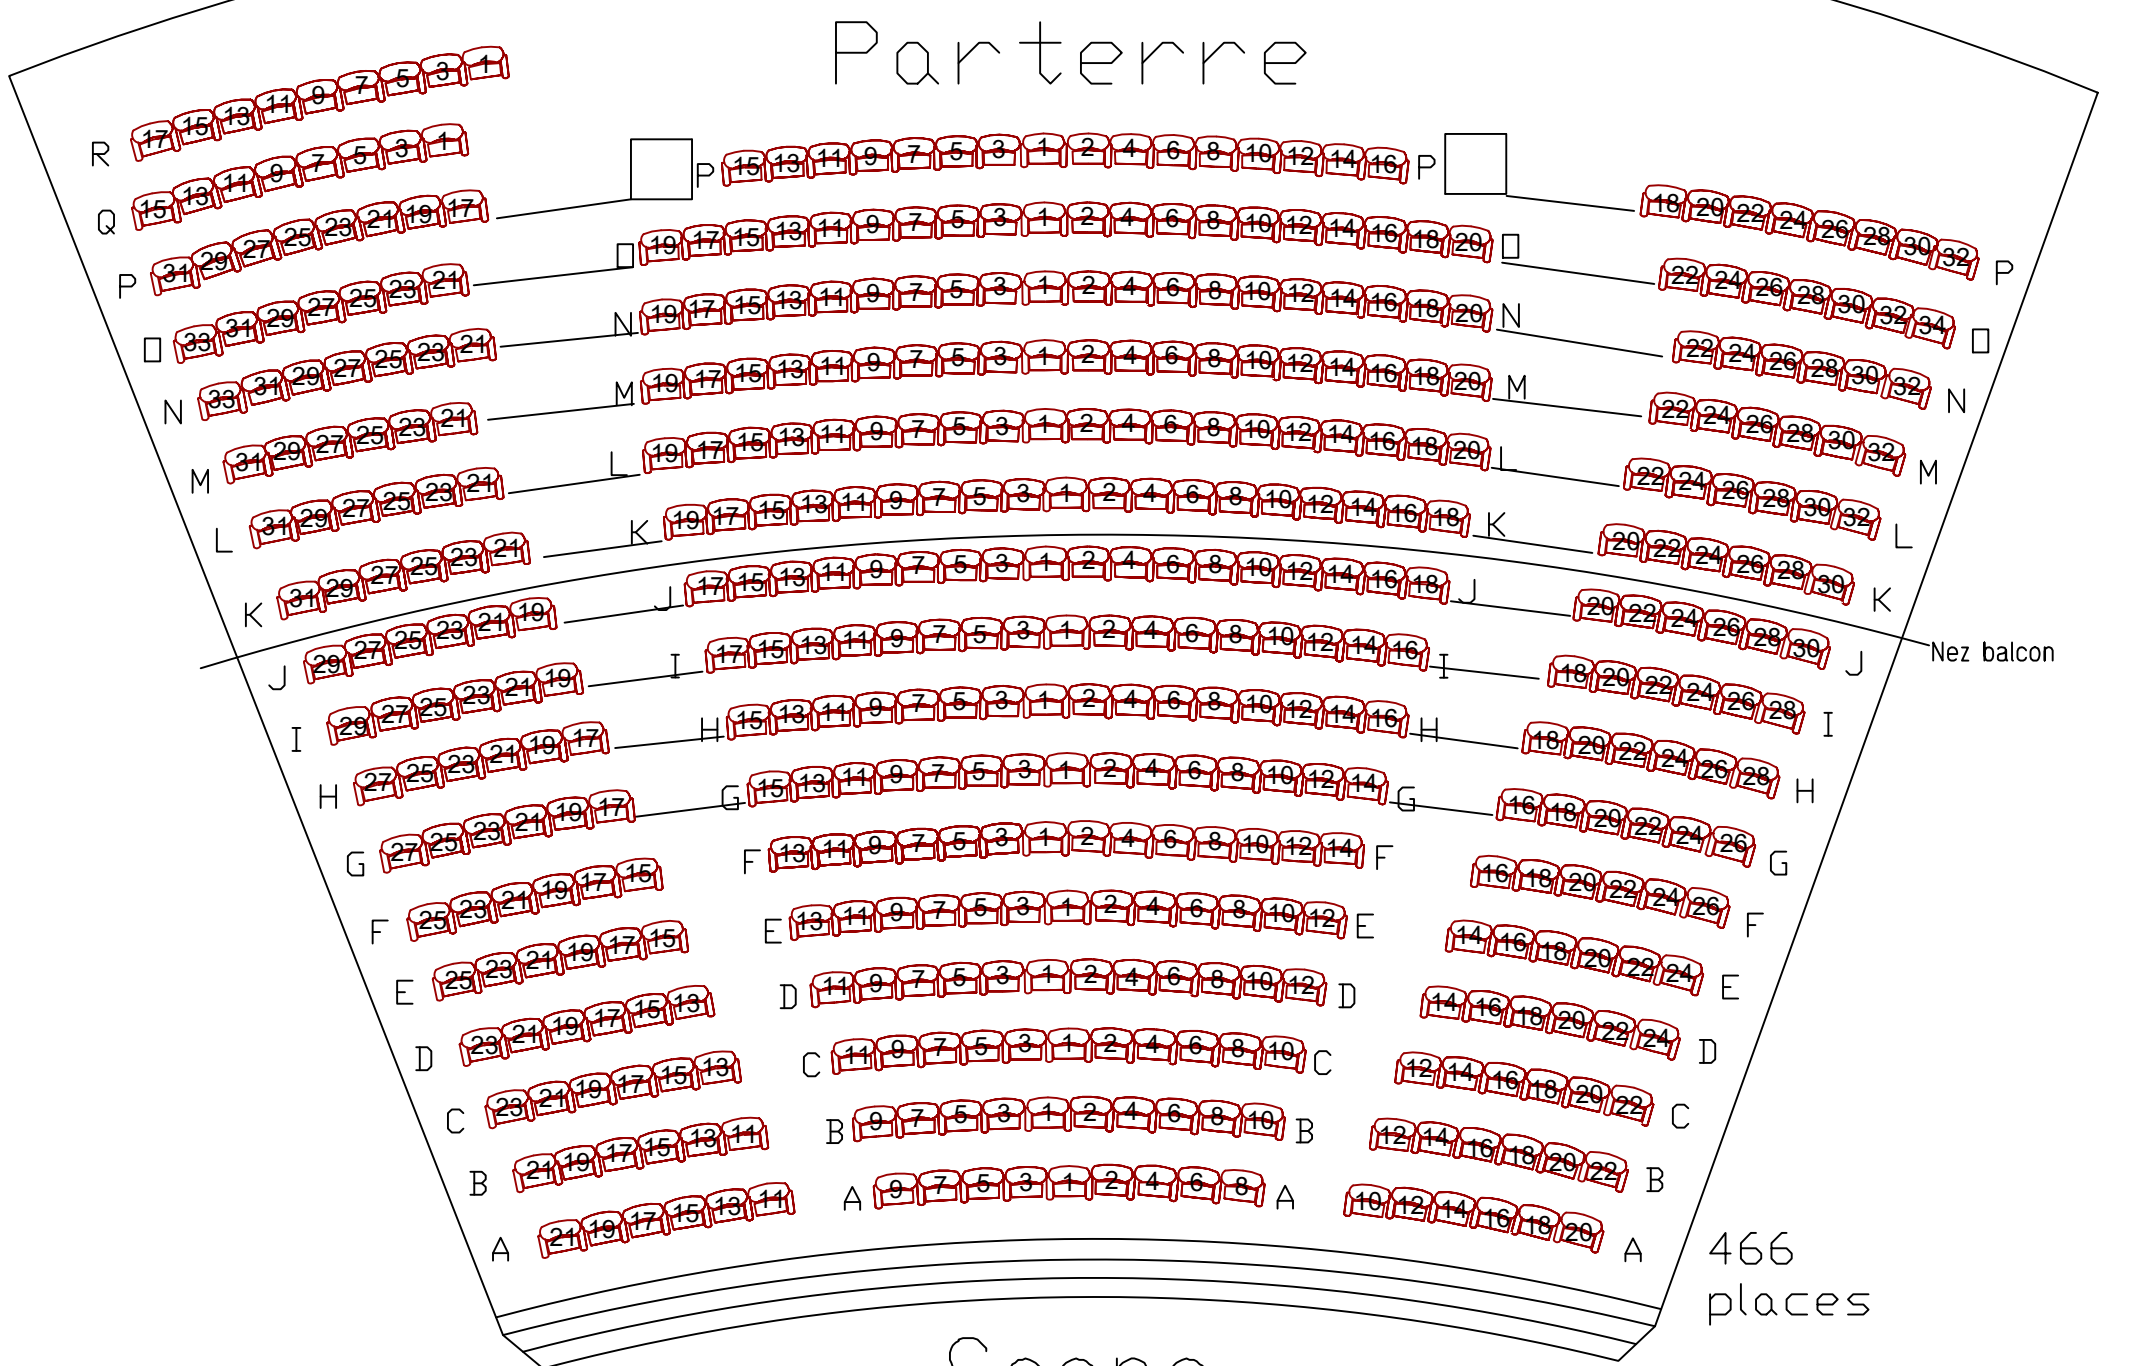

# Centre culturel d'Uccle

Scene