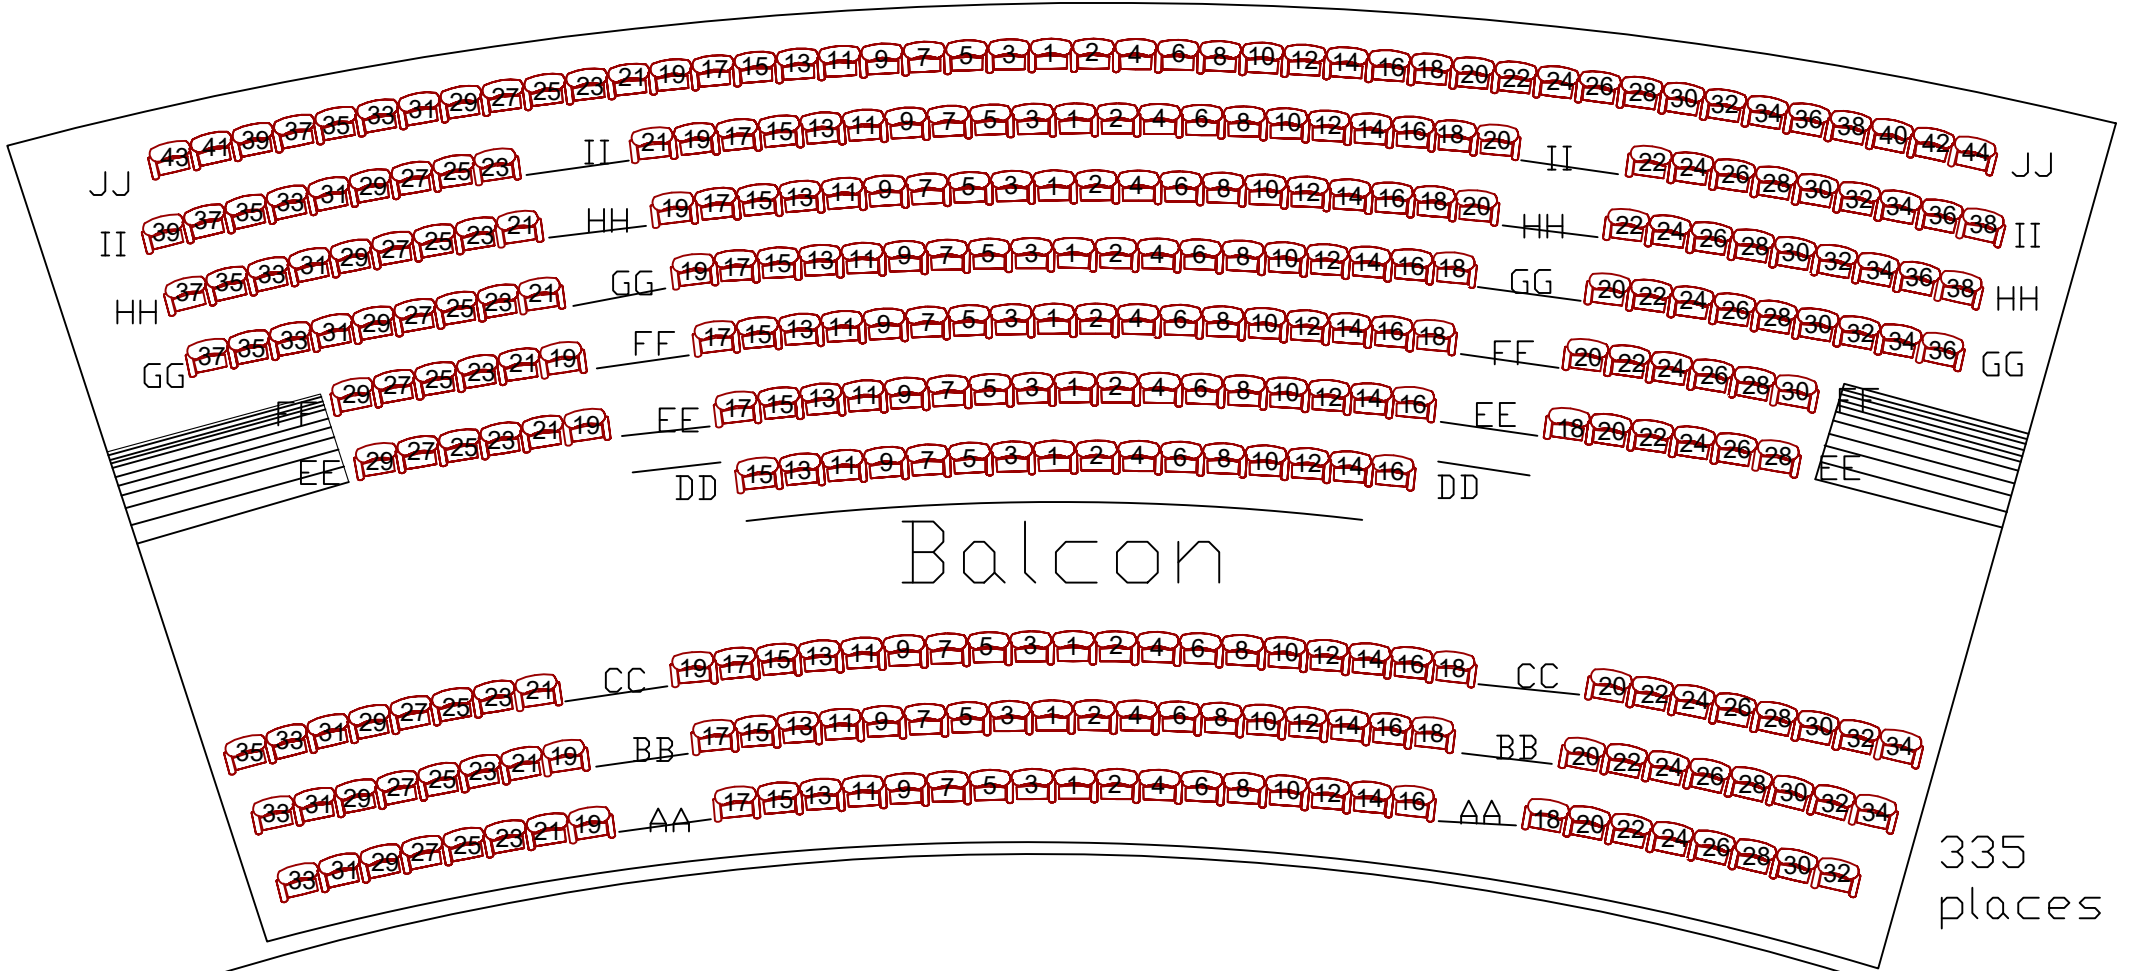

# Centre culturel d'Uccle

Scene