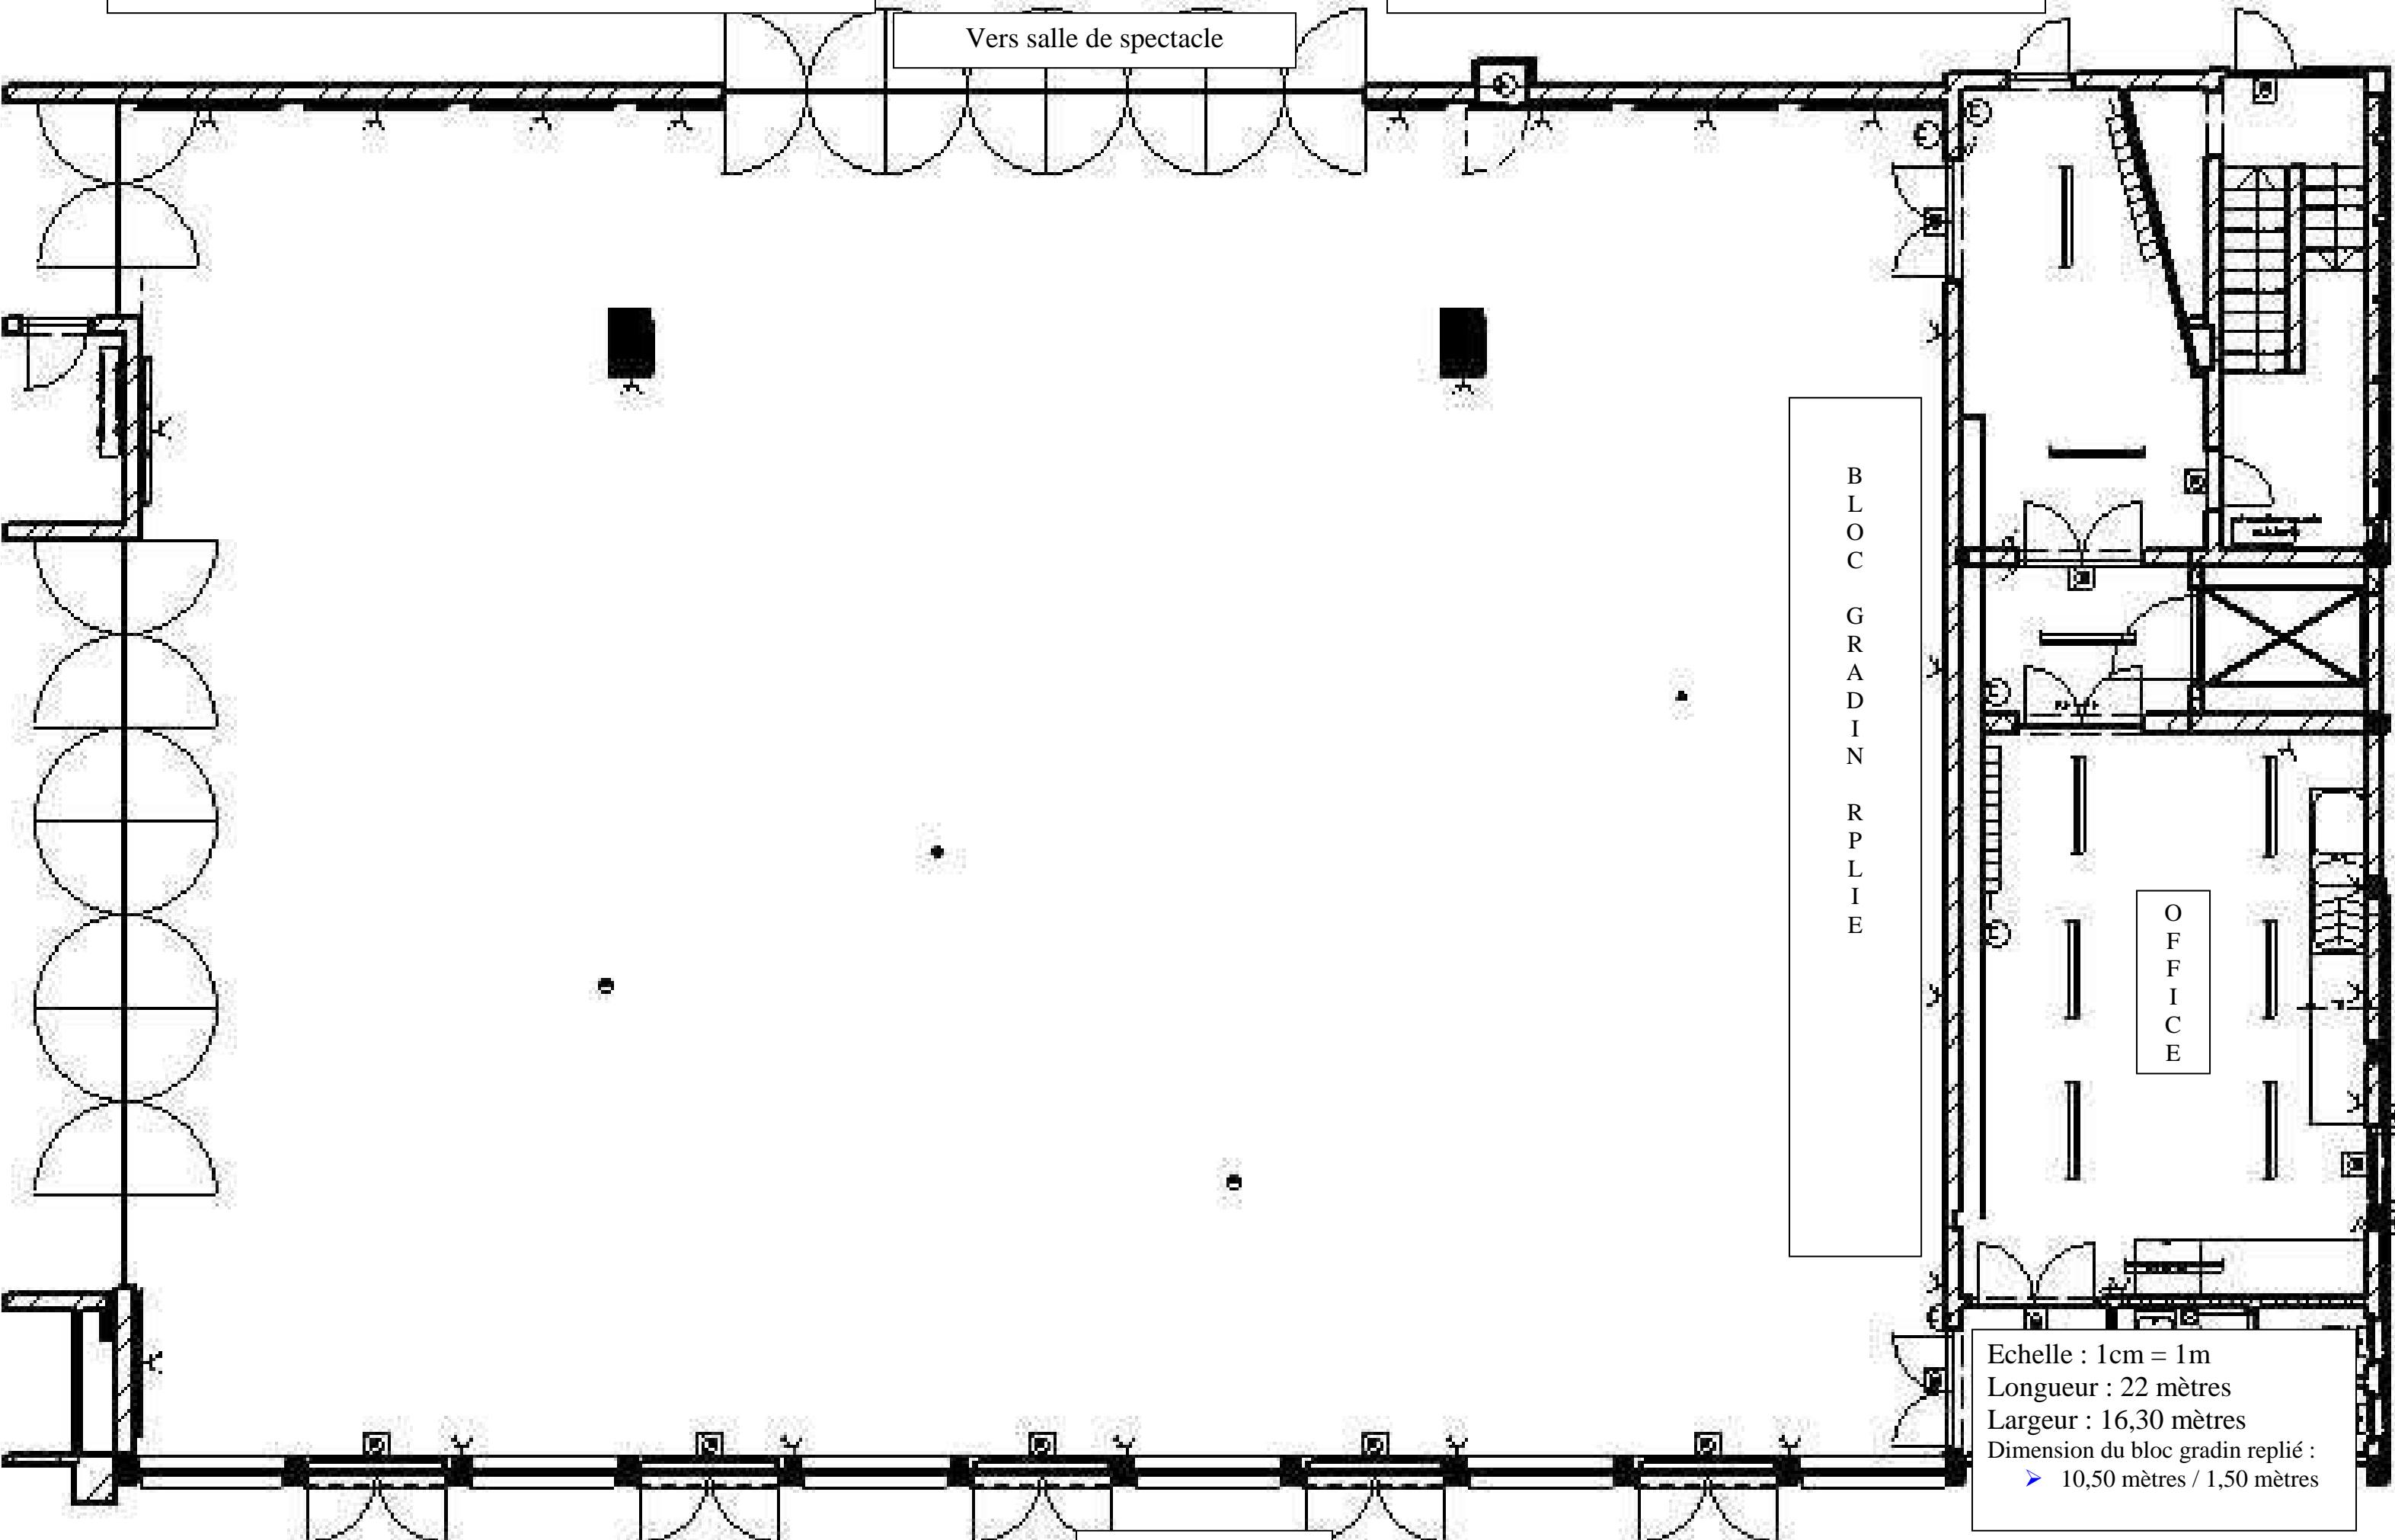

GRAND FOYER CENTRE CULTUREL d'UCCLE

PLAN GRAND FOYER EXPOSITIONS

Vers salle de spectacle

Rue Rouge

Echelle : 1cm = 1m
Longueur : 22 mètres
Largeur : 16,30 mètres
Dimension du bloc gradin replié :
➤ 10,50 mètres / 1,50 mètres